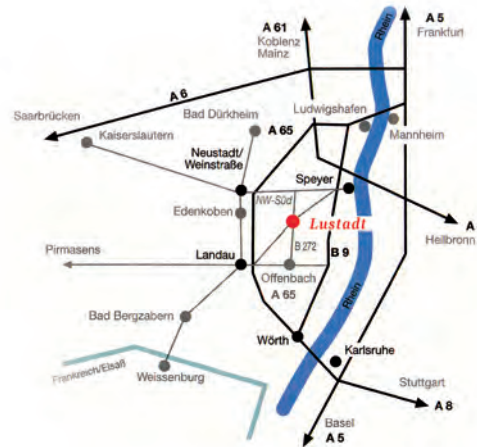

Bio-Jungpflanzen

Stephan Sinn
 Auf der Büsche 3
 67363 Lustadt
 Tel: +49 6347 9720 0
 Fax: +49 6347 9720 20
 E-Mail: info@sinn-lustadt.de

Bio-Jungpflanzen

Stephan Sinn
 Auf der Büsche 3
 67363 Lustadt

Öko-Kontrollstelle: DE-ÖKO-006
 Naturland Betriebsnummer: 67017